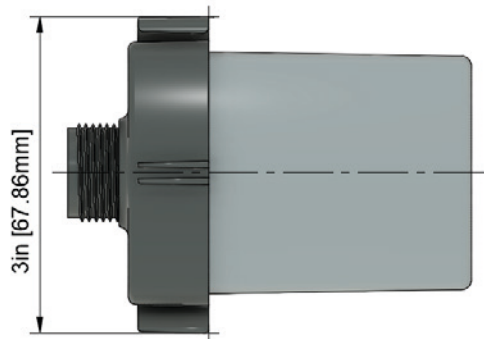

SYLVA

Abmessungen