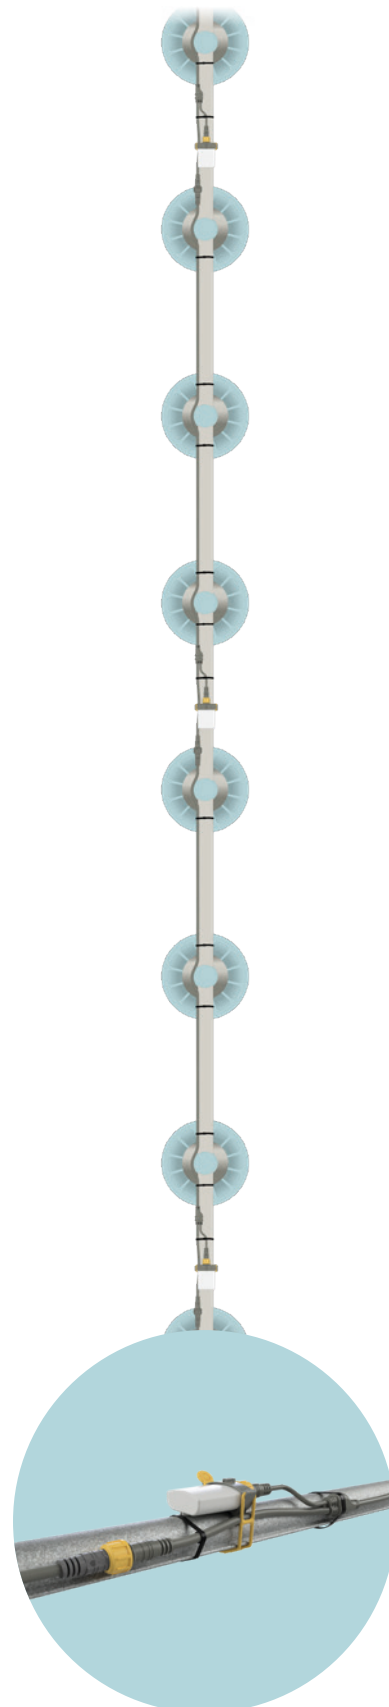

Installationsbeispiel: