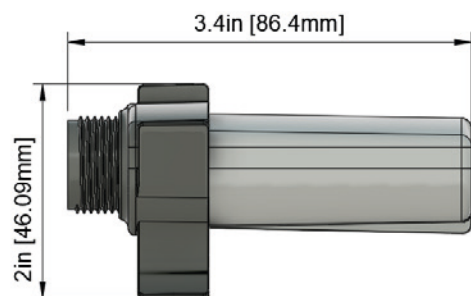

Barcode	Energieverbrauch	Lichtleistung	Effizienz	Dimmbar	Maximale Anzahl Leuchten in einer Linie	Maximale Leitungslänge	Lichtfarbe	Hergestellt in
7848	1,2W	185lm	154lm/W	Nein	Siehe unten	600ft	5000K	China
7936	1,2W	185lm	154lm/W	0 - 100%**	Siehe unten	560ft	5000K	China

## Zubehör

Y-Verbindungskabel 7.17 Fuß

\*7851\*

DC-Verbindungskabel

(Unterschiedliche Codes)

Endkappe

\*3001/01\*

\* Fragen Sie Ihren Vertriebsmitarbeiter nach den produktspezifischen Garantiebedingungen.

## Abmessungen