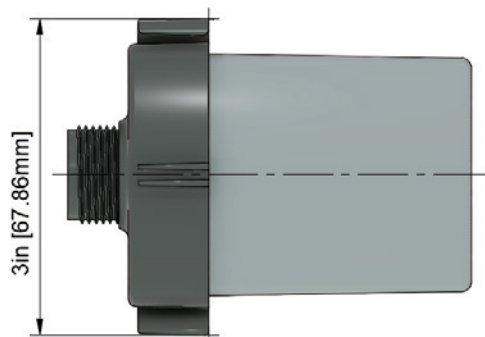

SYLVA

Afmetingen