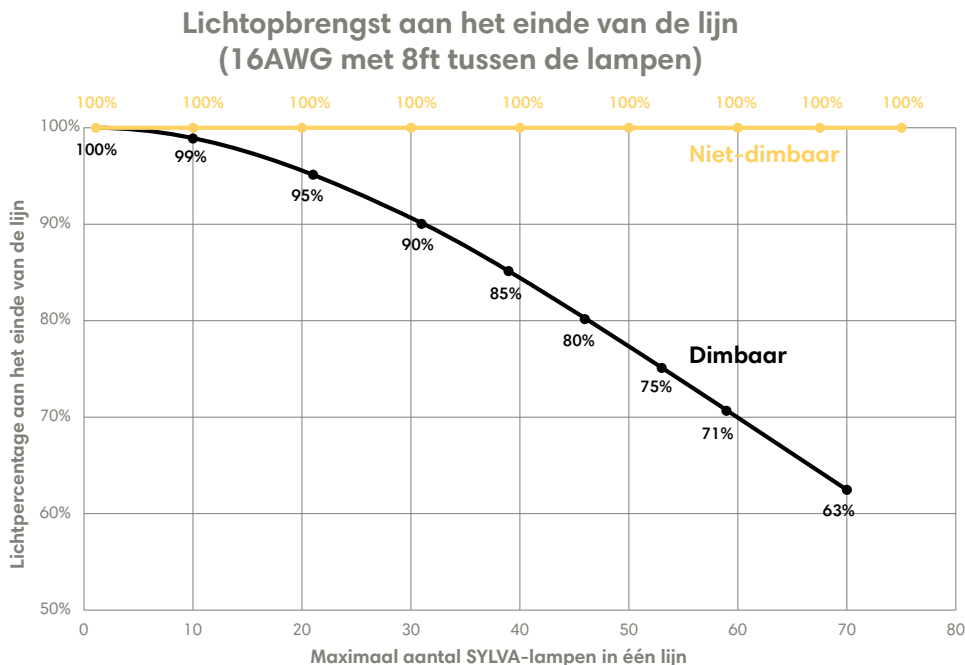

SYLVA

Installatie-opmerkingen

Houd rekening met de lichtopbrengst aan het einde van de lijn, afhankelijk van het maximale aantal lampen.

Lichtverspreiding