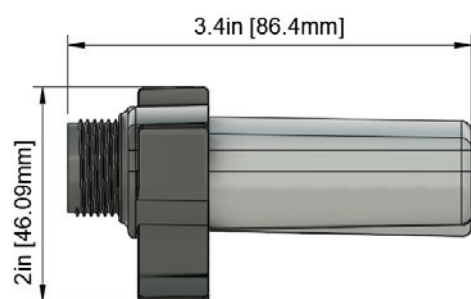

Barcode	Energieverbruik	Lichtopbrengst	Efficiëntie	Dimbaar	Maximaal aantal lampen per lijn	Maximale lijnlengthe	Lichtkleur	Gemaakt in
7848	1,2W	185lm	154lm/W	Nee	Zie hieronder	600ft	5000K	China
7936	1,2W	185lm	154lm/W	0 – 100%**	Zie hieronder	560ft	5000K	China

## Accessoires

Y-connector kabel 7.17 voet

\*7851\*

DC-aansluitkabel

(Verschillende codes)

Eindkap

\*3001/01\*

\* Vraag uw verkoopvertegenwoordiger naar de productspecifieke garantievoorwaarden.

## Afmetingen

## Verpakkingsinformatie

Afmeting: 14,56" x 14,56" x 18,9"  
(370mm x 370mm x 480mm)

Aantal stuks per doos: 100