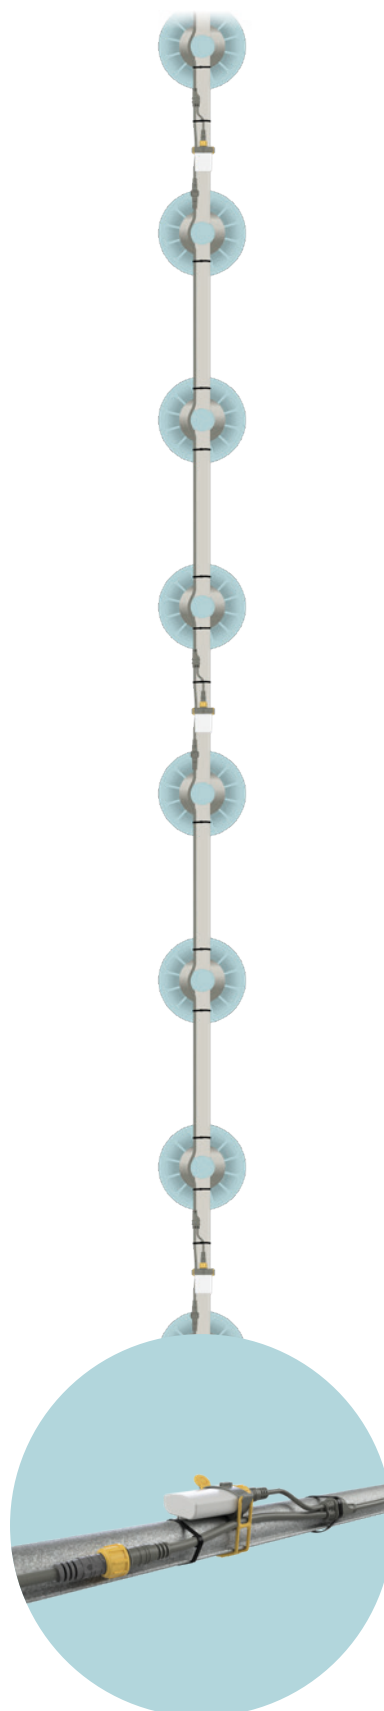

Voorbeeldinstallatie: